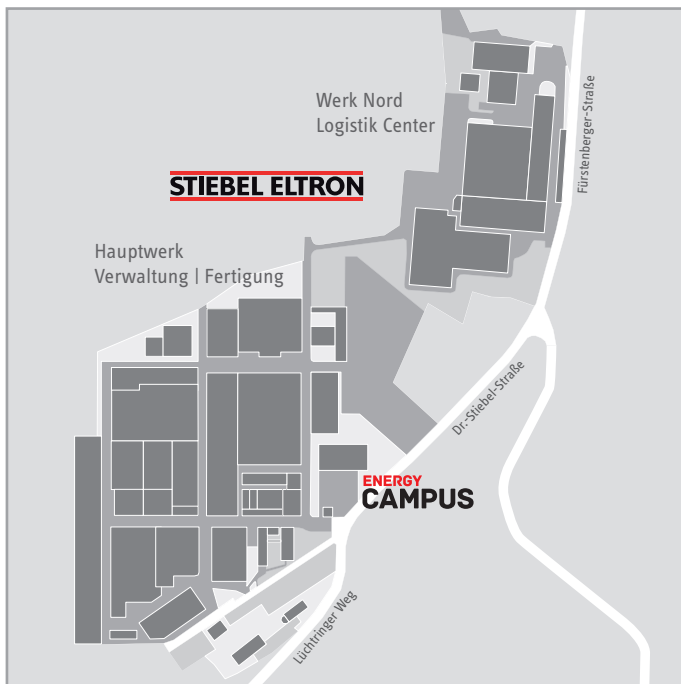

# Anfahrtsplan

WIR WOLLEN, DASS SIE UNS GUT FINDEN.

## Anfahrt aus Süd – Westen

- › A44 Kassel – Dortmund
- › Anschlussstelle 65-Warburg abfahren auf B252 Richtung Höxter
- › Vor Brakel auf B64 Richtung Höxter
- › Hinter Höxter abbiegen auf K46-Luchtringer Weg Richtung Holzminden
- › Nach 4 km Ziel erreicht

## Anfahrt aus Nord – Osten

- › A7 Hamburg – Kassel
- › Anschlussstelle 59-Laatzen abfahren auf B443 Richtung Pattensen
- › Vor Pattensen auf B3 Richtung Alfeld
- › Bei Gronau auf B240 Richtung Eschershausen
- › In Eschershausen weiter auf B240 und B64 Richtung Holzminden
- › Bei Holzminden/ Ausfahrt Bülte abfahren Richtung Holzminden
- › Straßenverlauf folgen
- › Nach 5 km Ziel erreicht

## GPS-Koordinaten

- › Breitengrad : 51.812454 | Längengrad : 9.446046